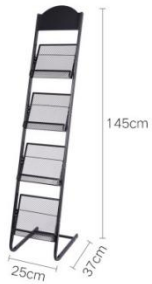

KL-32
掛畫屏風
L 1000 | H 2400
可自訂尺寸

KL-28

資料架 (黑/白)

L 250 | W 370 | H 1450