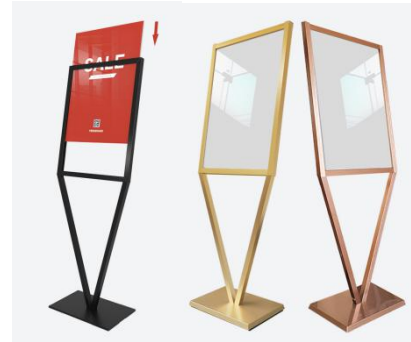

KL-44

Foamboard 海報架
L 440 | W 25 | H 1350
L 400 | W 25 | H 1400

KL-45

海報架 (黑/金/玫瑰金)
L 450 | W 250 | H 1300
見光 440x590
底座 400x250 (可印內容)

底座

刀型旗尺寸

方型旗尺寸

KL-46

A3 海報架 (黑/白/金)
H 1190
底座 300x245

KL-47

A3 海報架 (黑/白/金)
H 1150
底座 320x280

KL-48

廣告旗幟

P型旗尺寸