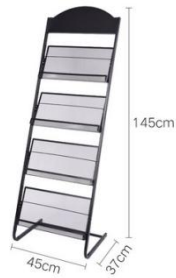

KL-33
廣告屏風 (底座多色)
L 850 | W 400 | H 2080
見光 800x1520

KL-29

資料架 (黑/白)

L 450 | W 370 | H 1450