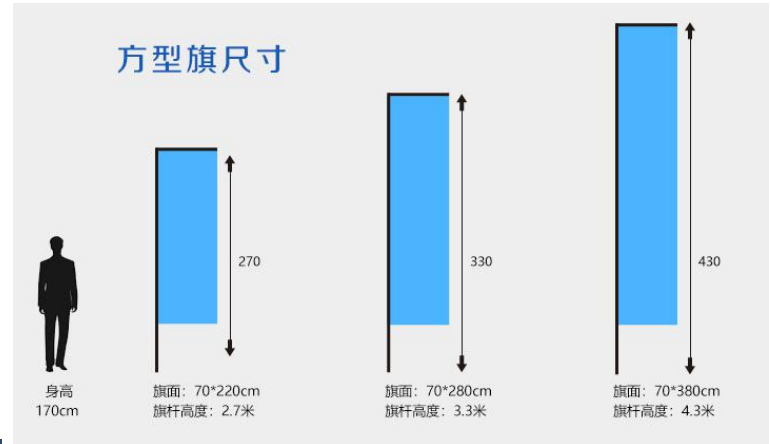

KL-44

Foamboard 海報架
L 440 | W 25 | H 1350
L 400 | W 25 | H 1400

KL-45

海報架 (黑/金/玫瑰金)
L 450 | W 250 | H 1300
見光 440x590
底座 400x250 (可印內容)

底座

刀型旗尺寸

方型旗尺寸

KL-46

A3 海報架 (黑/白/金)
H 1190
底座 300x245

KL-47

A3 海報架 (黑/白/金)
H 1150
底座 320x280

KL-48

廣告旗幟

P型旗尺寸