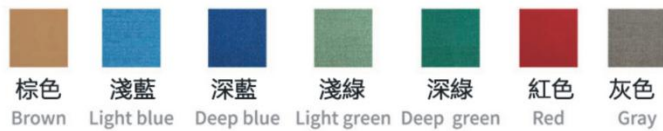

布面可選顏色

Available cloth colours