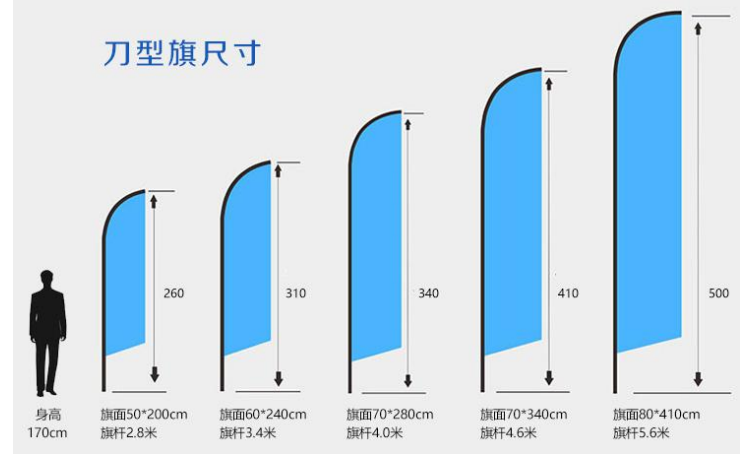

KL-44

Foamboard 海報架
L 440 | W 25 | H 1350
L 400 | W 25 | H 1400

KL-45

海報架 (黑/金/玫瑰金)
L 450 | W 250 | H 1300
見光 440x590
底座 400x250 (可印內容)

底座

刀型旗尺寸

方型旗尺寸

KL-46

A3 海報架 (黑/白/金)
H 1190
底座 300x245

KL-47

A3 海報架 (黑/白/金)
H 1150
底座 320x280

KL-48

廣告旗幟

P型旗尺寸